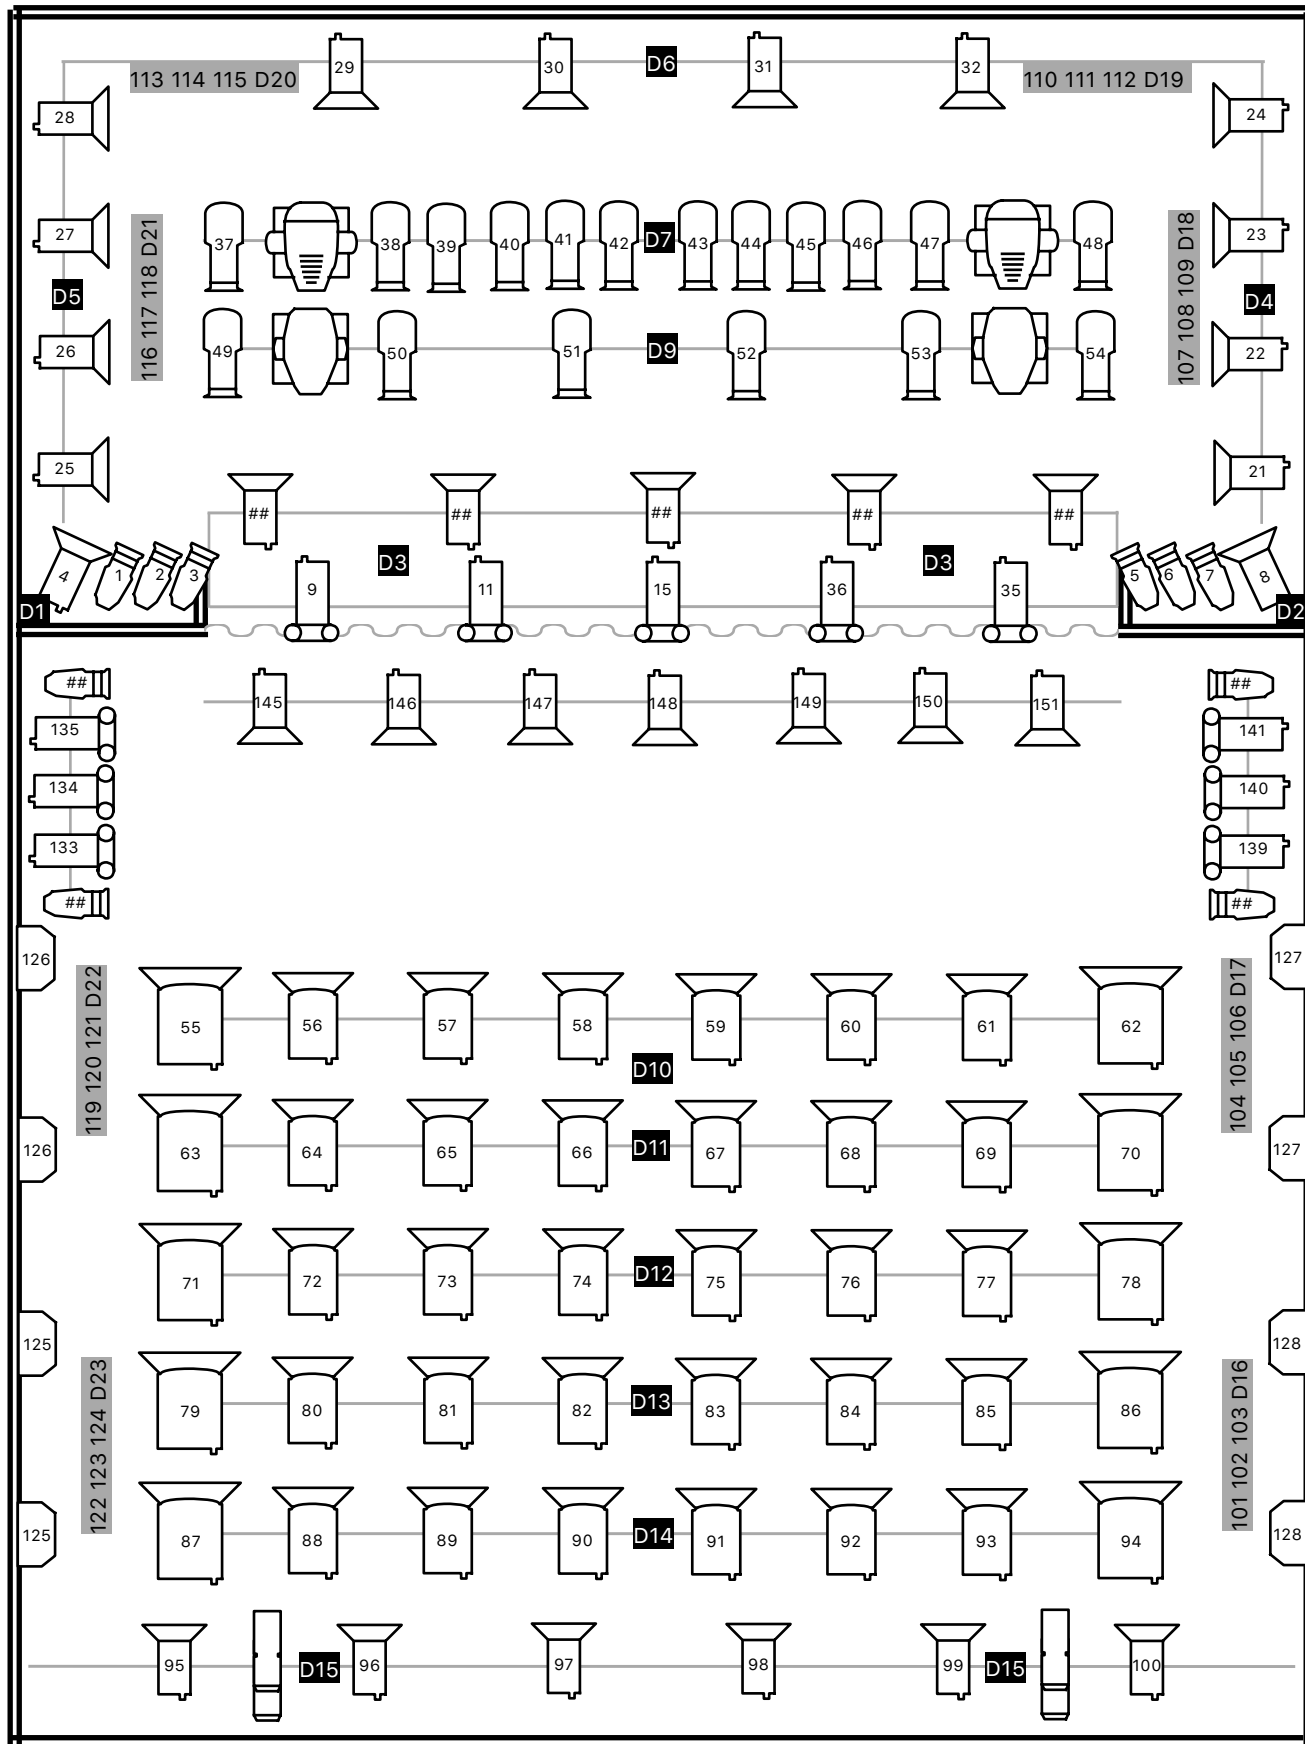

LIGHTS 2017/2018

SYMBOL FIXTURE

- House lights
- ETC S4 Zoom
- ETC S4 Lustr@ Array
- Selecon SPX
- PC 1000W
- Follow Spot
- Direct power
- Floor level plugs

SYMBOL FIXTURE

- PC 1200W
- PC 2000W
- MAC 575 Krypton
- Chauvet Rogue R2 Spot
- Scroller
- Barn Door

Dimmer	Pan		Tilt		Zoom		Scroller
9	301	302	303	304	305	306	307
11	311	312	313	314	315	316	317
15	321	322	323	324	325	326	327
36	331	332	333	334	335	336	337
35	341	342	343	344	345	346	347
133	411	412	413	414	415	416	417
134	421	422	423	424	425	426	427
135	431	432	433	434	435	436	437
139	441	442	443	444	444	446	447
140	451	452	453	454	455	456	457
141	461	462	463	464	465	466	467