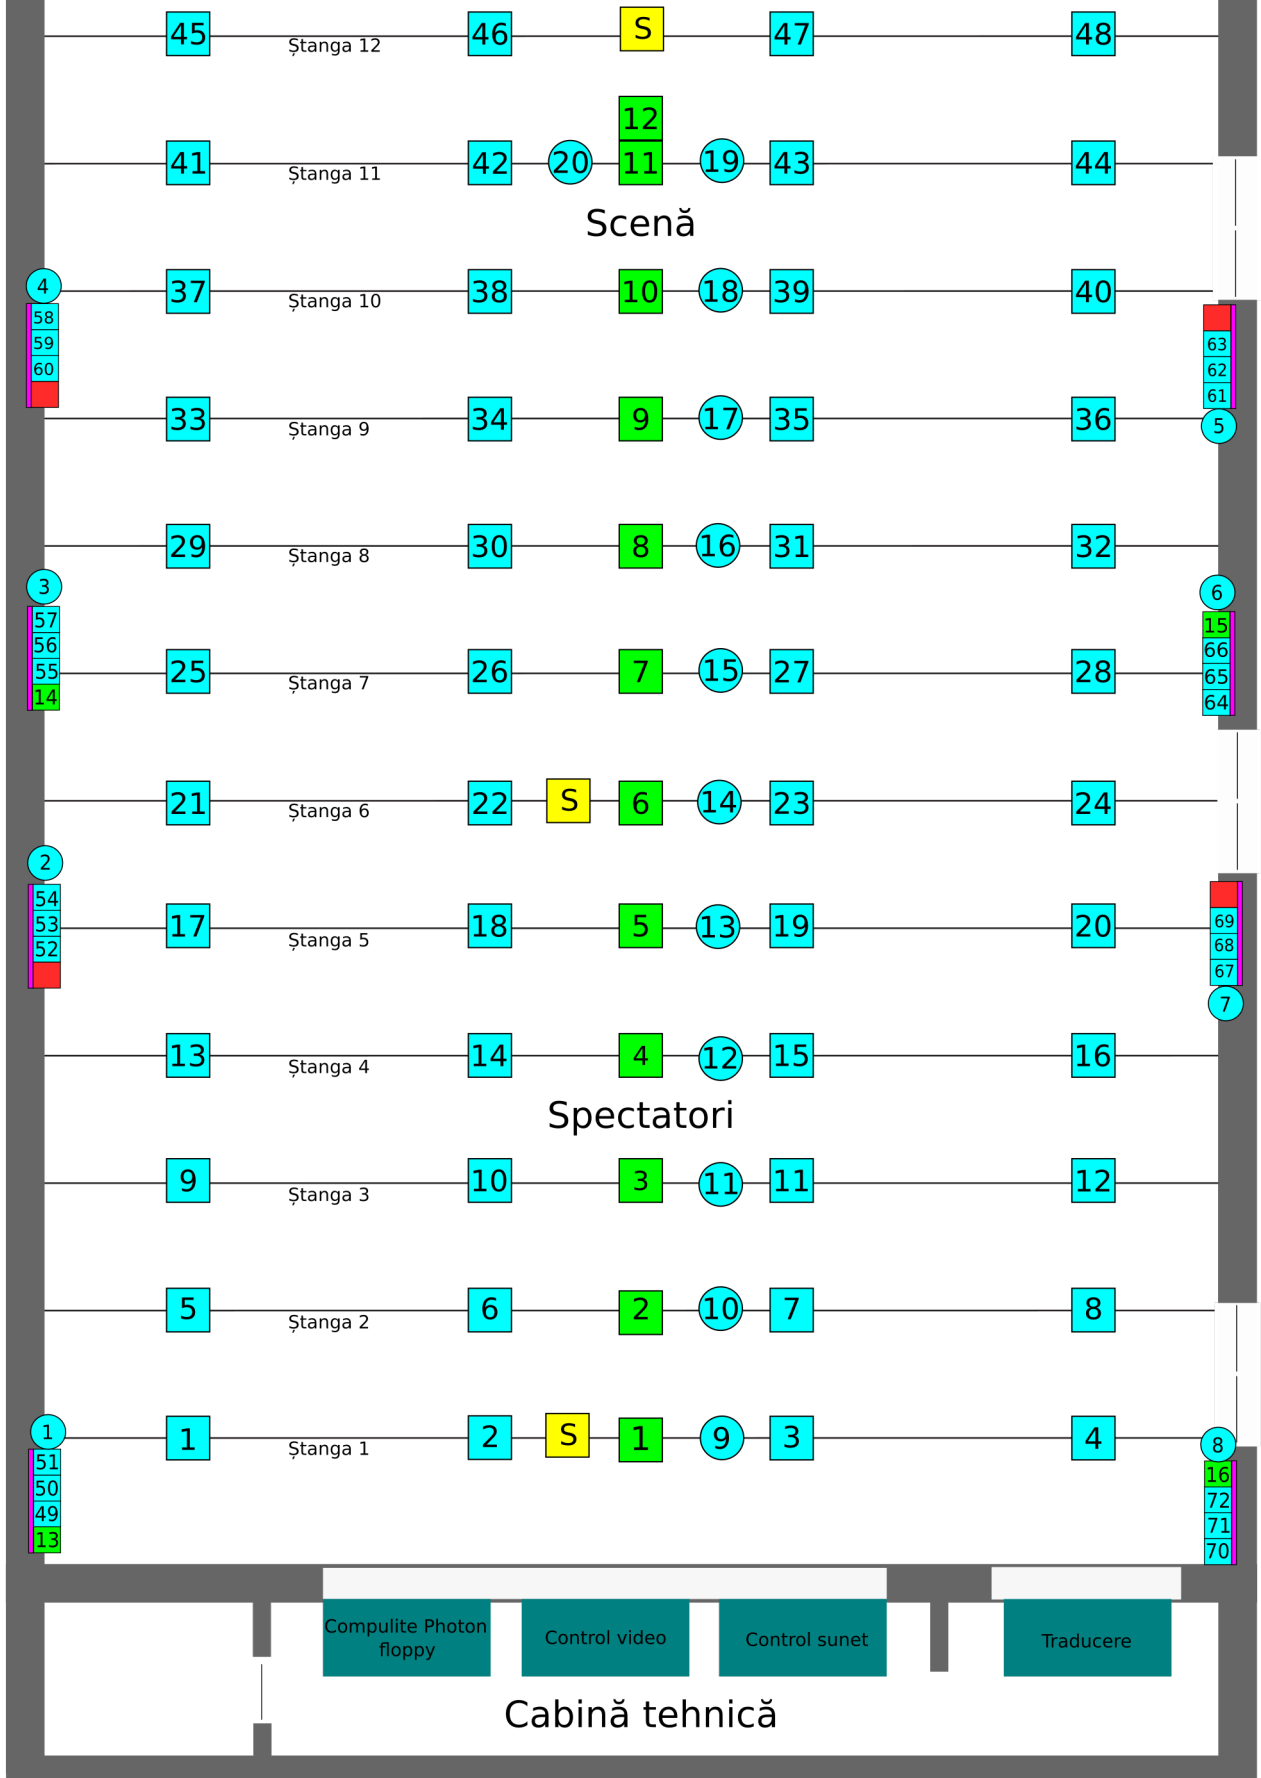

INSTALAȚIA ELECTRICĂ TEATRUL MAGHIAR TIMIȘOARA - SALA STUDIO

LEGENDĂ:

 SPLITTER
DMX

 PRIZĂ
DIMMER

 PRIZĂ
DIRECTĂ

 PRIZĂ
SUNET

 PRIZĂ LUMINI
DE SERVICI

 PRIZE PODEA